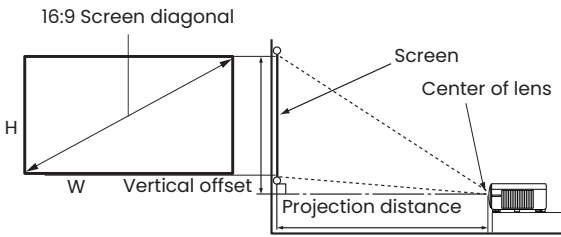

* The Contrast is measure by Full On Full Off standard.
 ** LightSource life results will vary depending on environmental conditions and usage.
 Actual product's features and specifications are subject to change without notice.

INPUT AND OUTPUT TERMINALS

DIMENSIONS

Unit: mm

PROJECTION DIMENSIONS

DISTANCE CHART

Screen size				Projection distance (mm)			Vertical offset (mm)
Diagonal		H	W	Min	Average	Max	
Inch	mm	mm	mm	(Wide)		(Tele)	
60	1524	747	1328	917	1009	1102	19
70	1778	872	1550	1070	1177	1286	22
80	2032	996	1771	1222	1346	1470	25
90	2286	1121	1993	1375	1514	1653	28
100	2540	1245	2214	1528	1682	1837	31
110	2794	1370	2435	1681	1850	2021	34
120	3048	1494	2657	1834	2018	2204	37
130	3302	1619	2878	1986	2187	2388	40
140	3556	1743	3100	2139	2355	2572	43
150	3810	1868	3321	2292	2523	2756	47
160	4064	1992	3542	2445	2691	2939	50
170	4318	2117	3764	2598	2859	3123	53
180	4572	2241	3985	2750	3028	3307	56
190	4826	2366	4207	2903	3196	3490	59
200	5080	2490	4428	3056	3364	3674	62
210	5334	2615	4649	3209	3532	3858	65
220	5588	2739	4871	3362	3700	4041	68
230	5842	2864	5092	3514	3869	4225	72
240	6096	2988	5314	3667	4037	4409	75